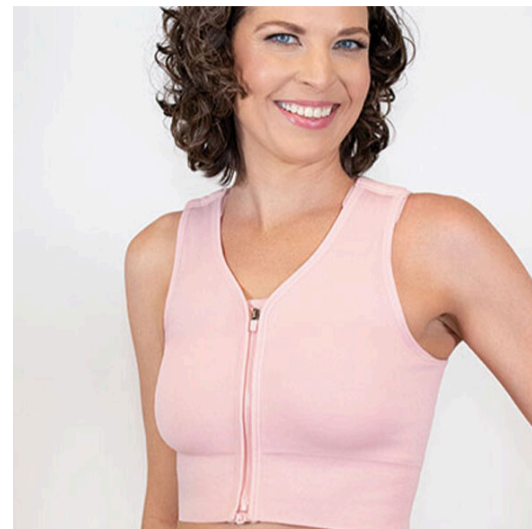

# Active Recovery kompressions BH (Lyserød)

Blød kompressions-bh til post-operativ anvendelse. De justerbare stropper med hægtelukning sikrer en god pasform, mens det brede bånd og sidepanelerne giver ekstra støtte og komfort til følsom hud. Fokuseret kompression på tværs af brystet og ryggen stabiliserer brystvævet, mindsker overdreven celledannelse og reducerer hævelse, der kan opstå efter operationen.

## Anvendelsesområde

Designet til at stabilisere brystvævet, bidrager til at mindske overdreven celledannelse og reducere hævelse, der kan opstå efter operationen.

Art.nr.	Model	Farve	Størrelse	Omfang bryst
222510011	Active Recovery Kompressions BH	Lyserød	Small	70 - 80 cm
222510012	Active Recovery Kompressions BH	Lyserød	Medium	85 - 90 cm
222510013	Active Recovery Kompressions BH	Lyserød	Large	95 - 100 cm
222510014	Active Recovery Kompressions BH	Lyserød	X-Large	105 - 110 cm
222510015	Active Recovery Kompressions BH	Lyserød	XX-Large	115 - 120 cm
222510016	Active Recovery Kompressions BH	Lyserød	XXX-Large	120 - 125 cm