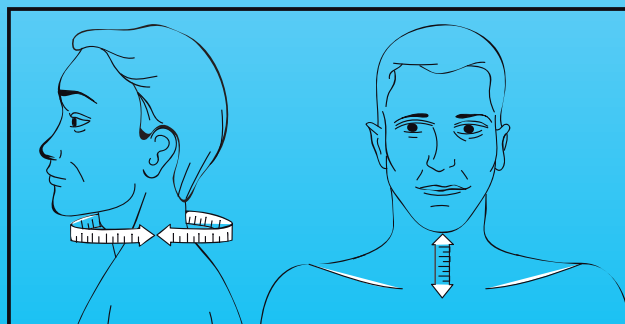

## VISSION Lycra Halskrave

- Blød og kølig Lycra materiale
- Anatomisk formet
- Bred velcrolukning
- Flere forskellige højde niveauer

# VISSION Lycra Halskrave

Blød halskrave i anatomisk formet model som giver aflastning og støtte til nakkens struktur. Følger hagens og brystets konturer for en behagelig pasform. Betrækket af Lycra giver et moderne udseende samt en kølig og behagelig følelse mod huden. Materialet er 100% fri for Latex.

## Anvendelsesområde

Midlertidig aflastning af nakken ved f.eks overbelastet muskulatur eller reumatiske smerter.

Art.nr.	Beskrivelse	Omkreds	Højde
47014 0010	VISSION Lycra Halskrave, formet, sort	32-48 cm	6 cm
47014 0011	VISSION Lycra Halskrave, formet, sort	32-48 cm	8 cm
47014 0012	VISSION Lycra Halskrave, formet, sort	32-48 cm	10 cm
47014 0013	VISSION Lycra Halskrave, formet, sort	32-48 cm	12 cm