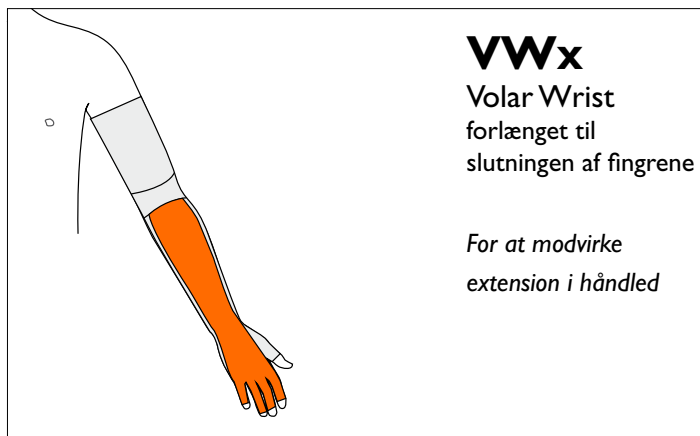

39330, 39331, 39335, 39336 Handske 39340 Ærme FORSTÆRKNINGER

elements
body

Der indgår totalt 3 forstærkninger i prisen.
Hvis DW er markeret regnes denne som en
forstærkning, men hvis den ikke er markeret,
kan man vælge tre andre forstærkninger.