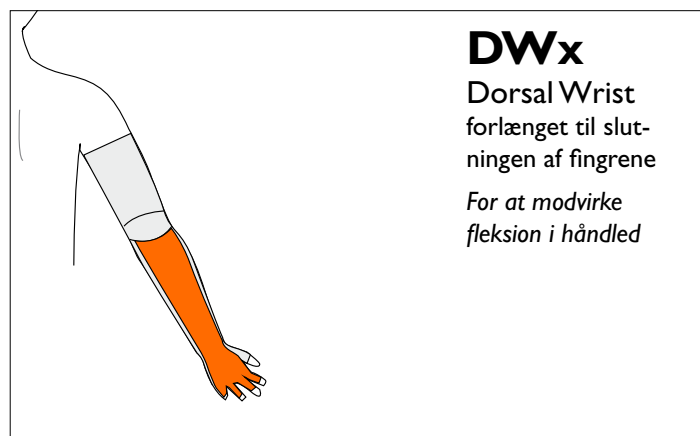

39330, 39331, 39335, 39336 Handske 39340 Ærme FORSTÆRKNINGER

elements
body

Der indgår totalt 3 forstærkninger i prisen.
Hvis DW er markeret regnes denne som en
forstærkning, men hvis den ikke er markeret,
kan man vælge tre andre forstærkninger.