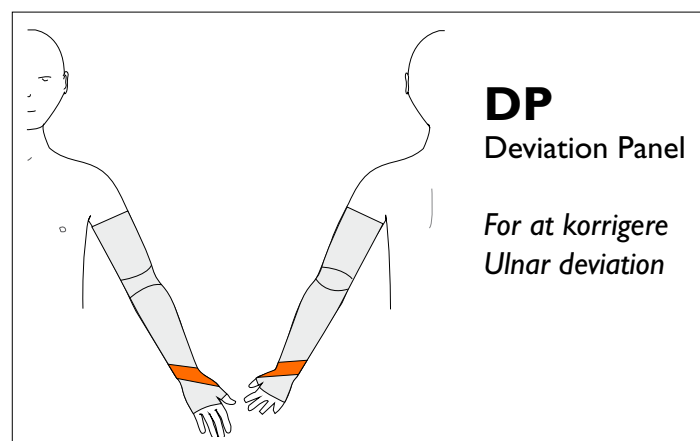

39330, 39331, 39335, 39336 Handske 39340 Ærme FORSTÆRKNINGER

elements
body

Der indgår totalt 3 forstærkninger i prisen.
Hvis DW er markeret regnes denne som en
forstærkning, men hvis den ikke er markeret,
kan man vælge tre andre forstærkninger.